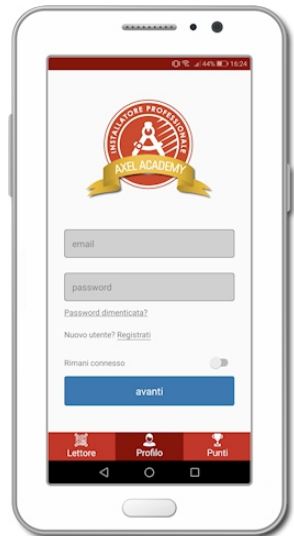

**Scansiona** il QR-CODE con il tuo smartphone e Installa l'App Android o iOS

**Esegui** l'App installata e **iscriviti**; riceverai una mail di conferma all'iscrizione e potrai iniziare con noi il percorso Axel Academy.

## Istruzioni per l'iscrizione ad Axel Academy

Dopo aver scaricato l'App da Google Play per Android o da iTunes per iOS ti devi iscrivere, quindi:

- **Esegui** l'App.
- Nel menù centrale Profilo fai click su **[Nuovo Utente? Registrati]**
- **Inserisci** i dati in tutti i campi obbligatori e se vuoi anche in quelli facoltativi
- Alla fine, premi il pulsante rosso **Registra**

Tieni a memoria e non dimenticare:

**E-mail** di registrazione e la relativa **Password**, ti serviranno per farti riconoscere dall'App.

Ora potrai cominciare ad accumulare crediti leggendo il **QR-Code che trovi all'interno** delle centrali, delle sirene e degli alimentatori supplementari.